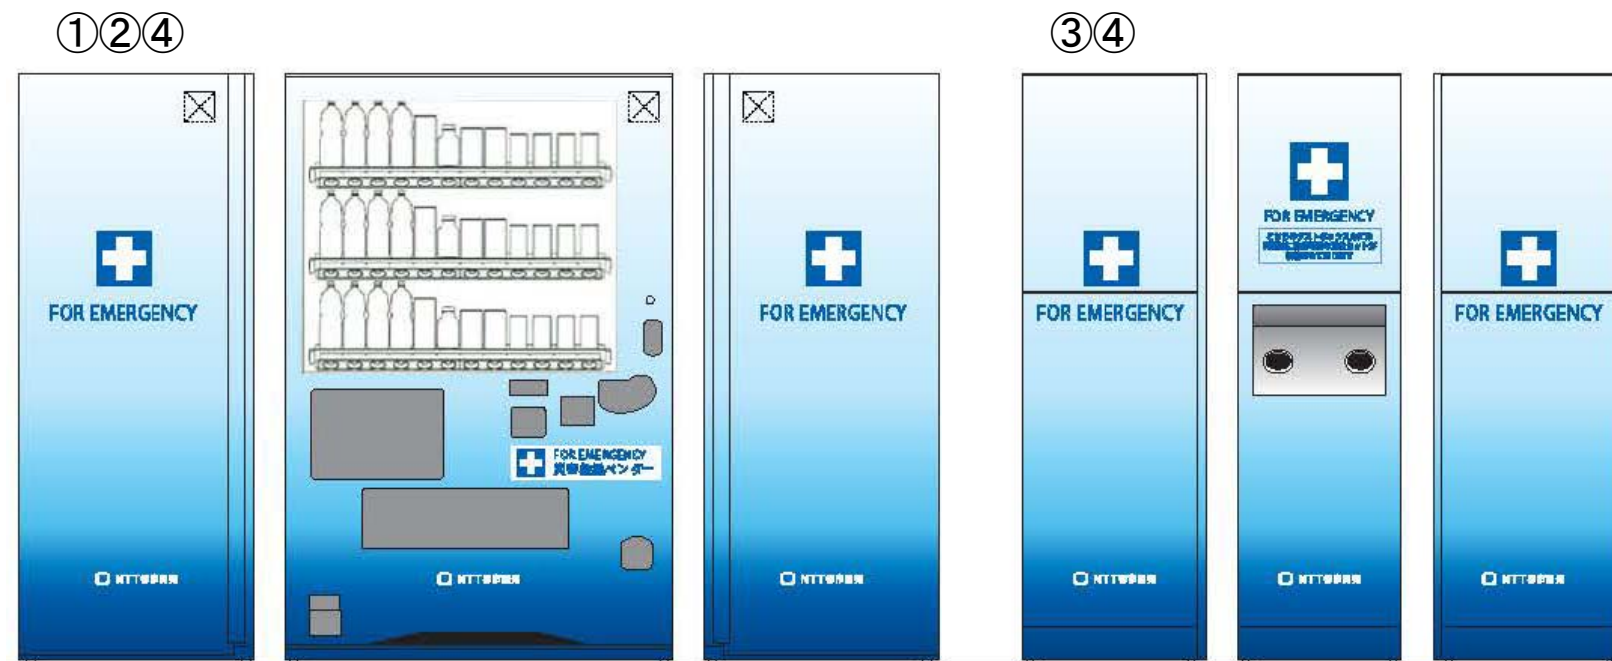

別紙 高機能自動販売機の概要

①無料Wi-Fiの提供

オフィスエントランス等でインターネットが無料で1回60分(回数無制限)で利用可能。

災害時にも、安否確認や避難情報等の取得が可能。

②災害支援自動販売機

商用電力が停電となった際も、内蔵バッテリーにより、貯蔵飲料を無償で提供可能。

③災害対策用備品

ダストボックス上部の空きスペース等に、非常食、簡易トイレ、レスキューシートを備蓄し、災害時に無償で提供可能。

④ラッピング

NTT都市開発のコーポレートシンボルに合わせたオリジナルデザインをラッピング。